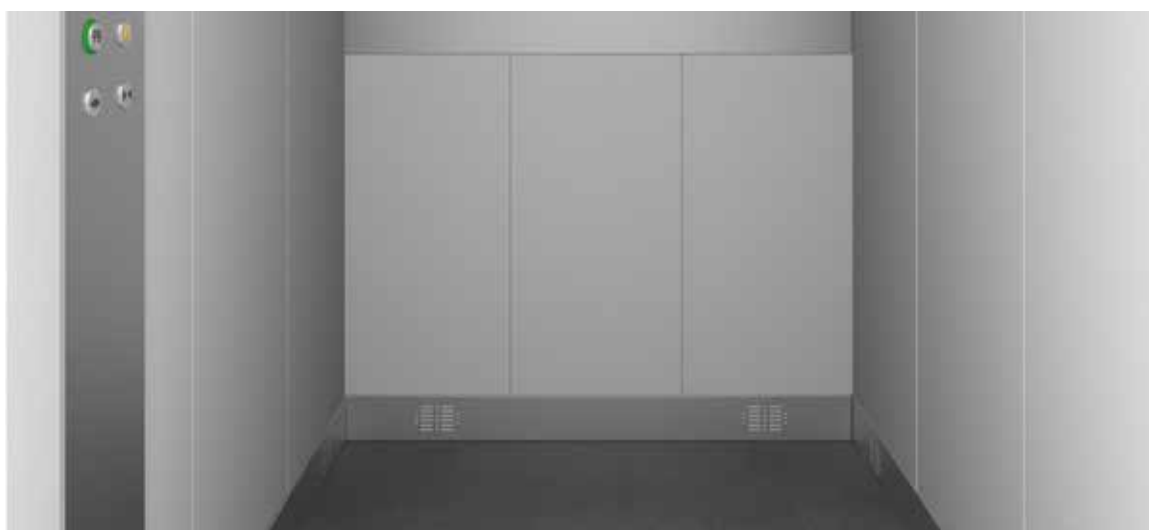

Sansa

S-01

P. 62

P. 63

P. 64