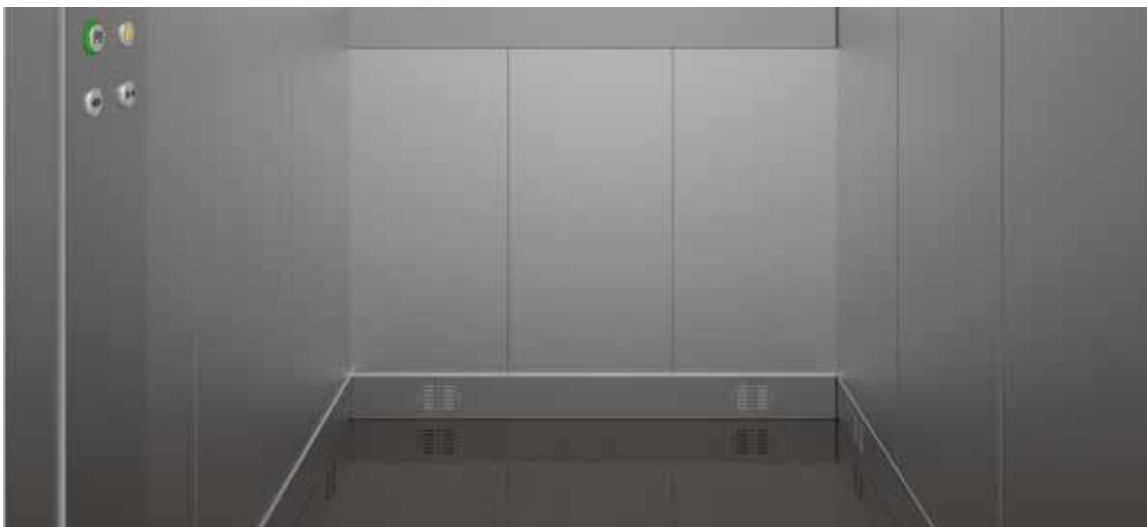

Idea

I-01D

P. 50

P. 51

P. 52